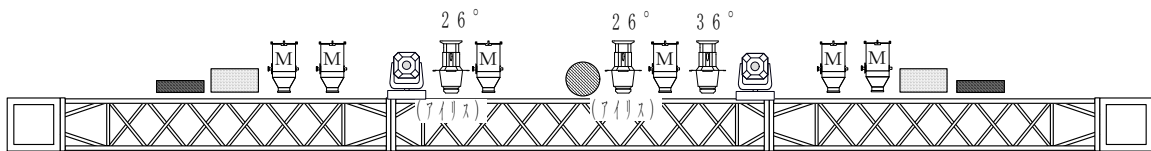

# ブラックボックス基本照明仕込図

- |   |                |   |                       |
|---|----------------|---|-----------------------|
|  | ソースフォー×10      |  | FUSION TRI BAR×2      |
|  | パーライト 300W M×6 |  | QUAD PHASE×2          |
|  | LEDパーライト×8     |  | ACCU UFO PRO×1        |
|  | MEGA BAR LED×5 |  | LED ムービング PLUTO 800×8 |