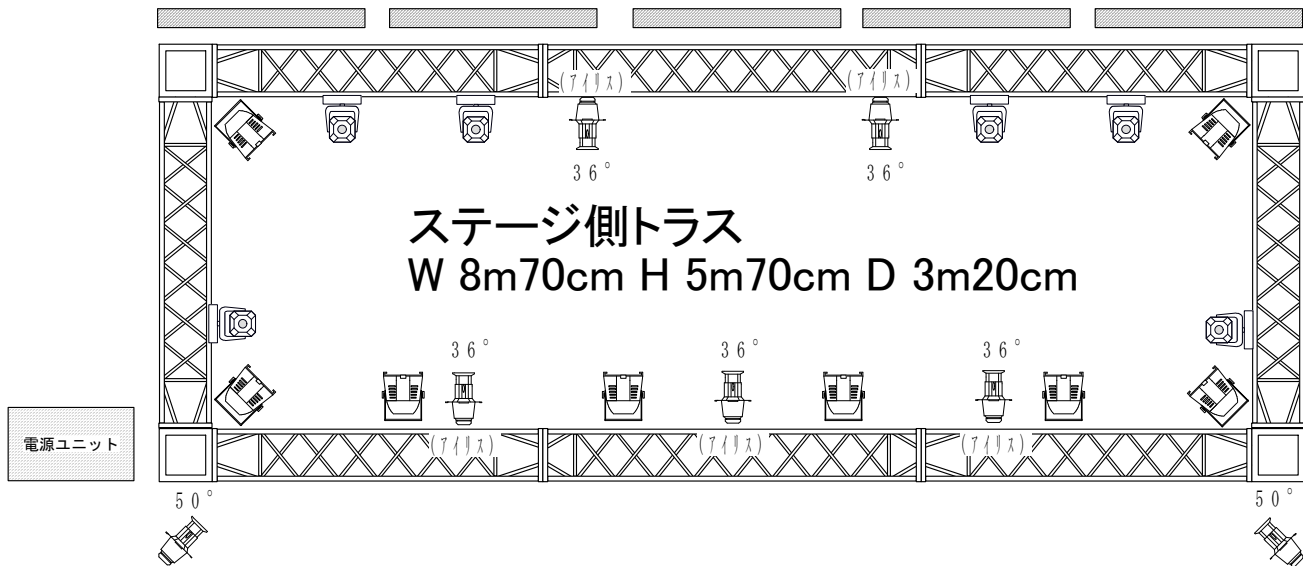

# ブラックボックス基本照明仕込図

- |   |                |   |                       |
|---|----------------|---|-----------------------|
|  | ソースフォー×10      |  | FUSION TRI BAR×2      |
|  | パーライト 300W M×6 |  | QUAD PHASE×2          |
|  | LEDパーライト×8     |  | ACCU UFO PRO×1        |
|  | MEGA BAR LED×5 |  | LED ムービング PLUTO 800×8 |

調光卓  
FLX ZERO 88